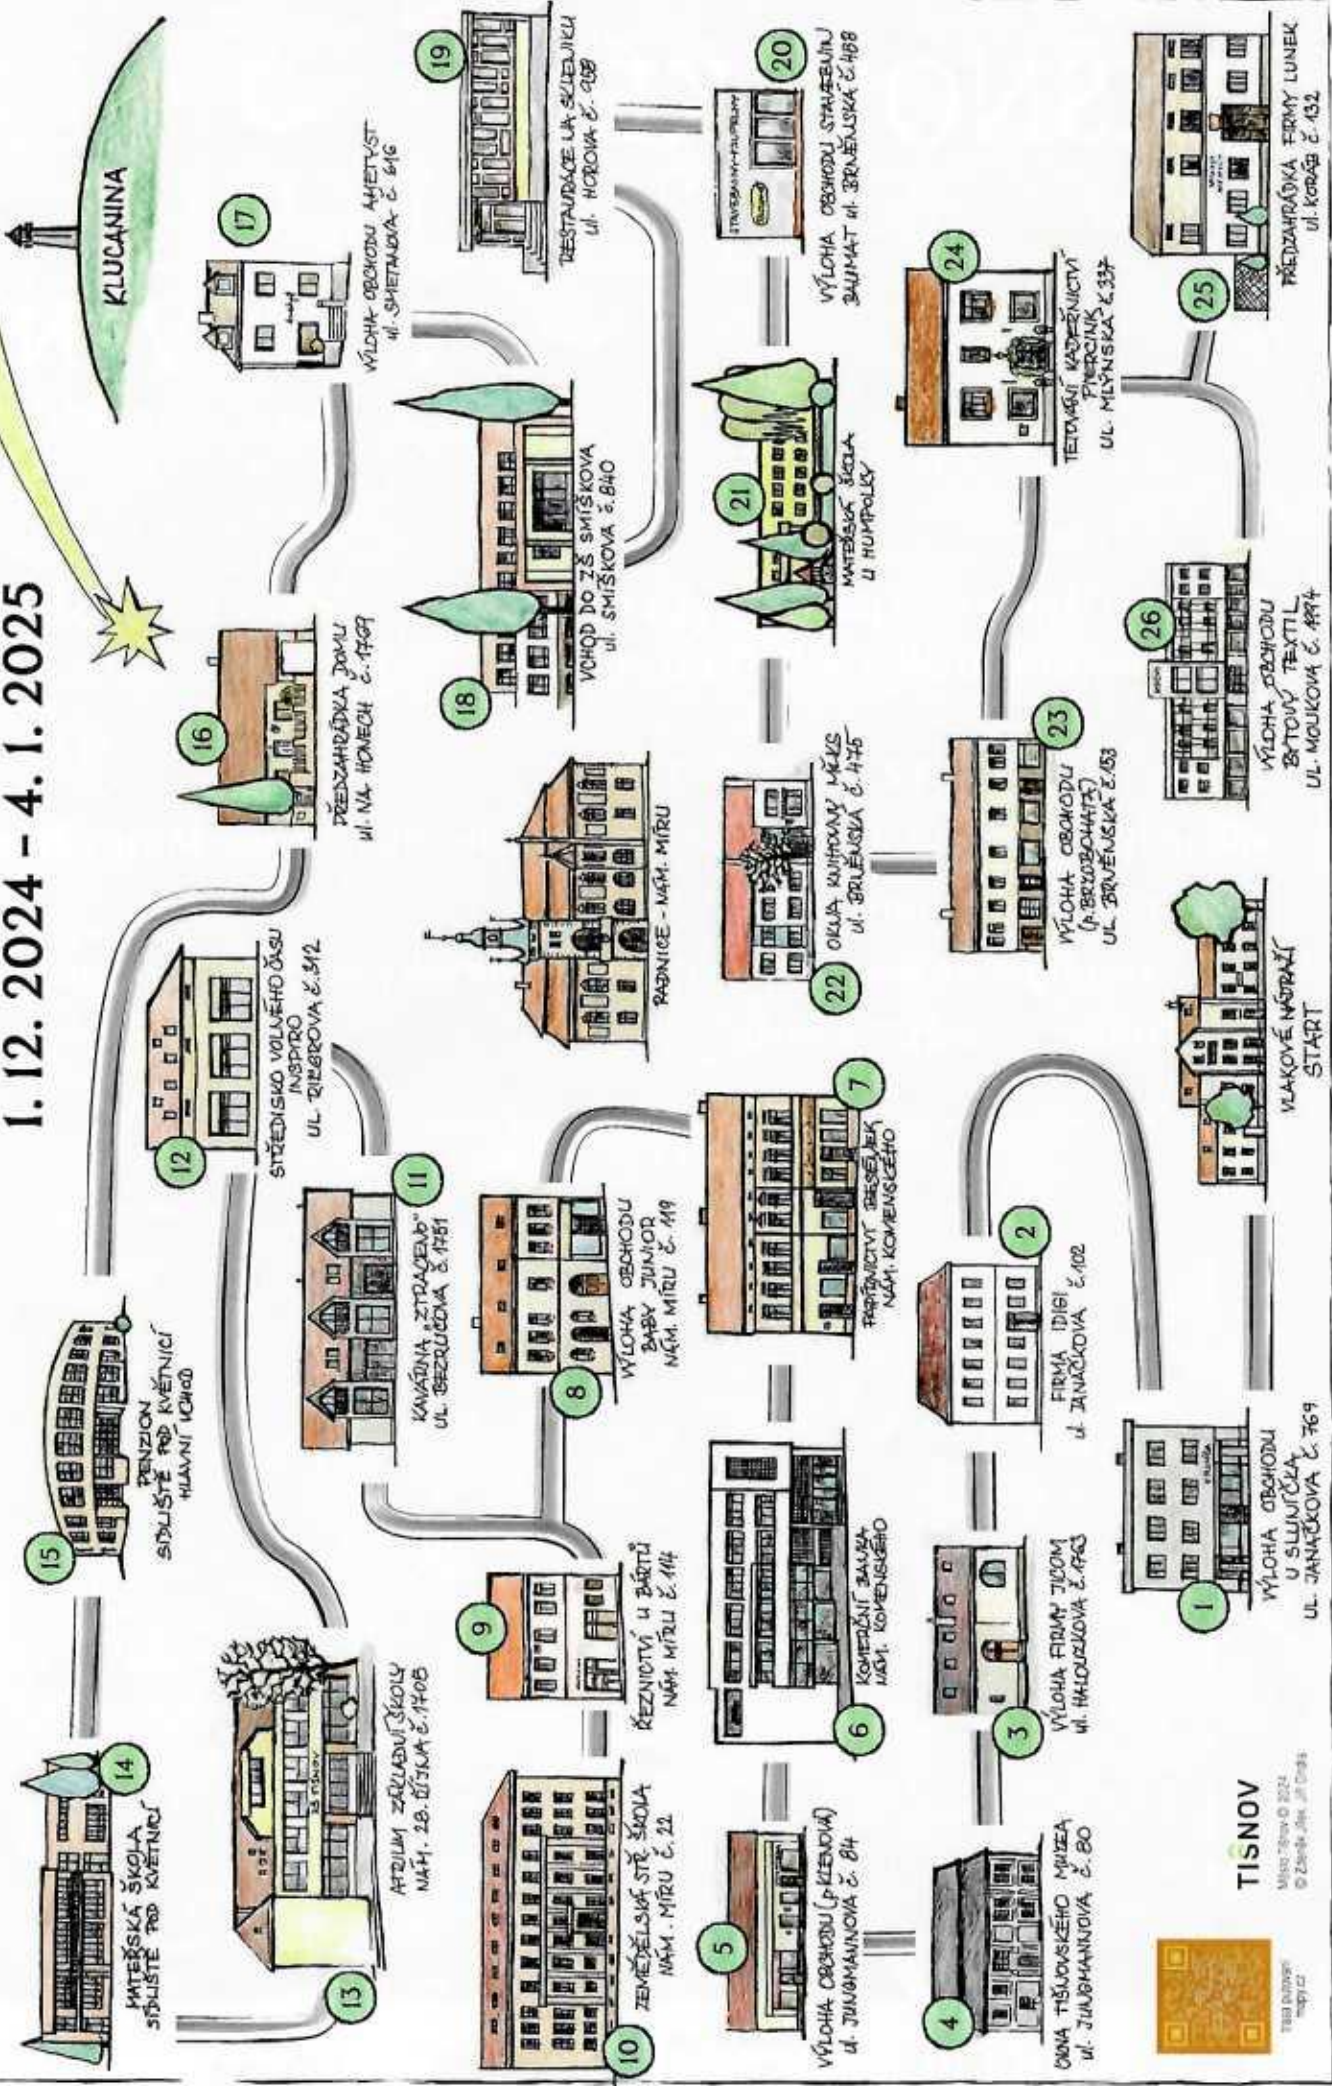

TIŠNOVSKÉ BETLÉMSKÉ PUTOVÁNÍ

1. 12. 2024 - 4. 1. 2025

TIŠNOV
Mesto Tišnov © 2024
© Zdeněk Jirák, Jiří Dvořák